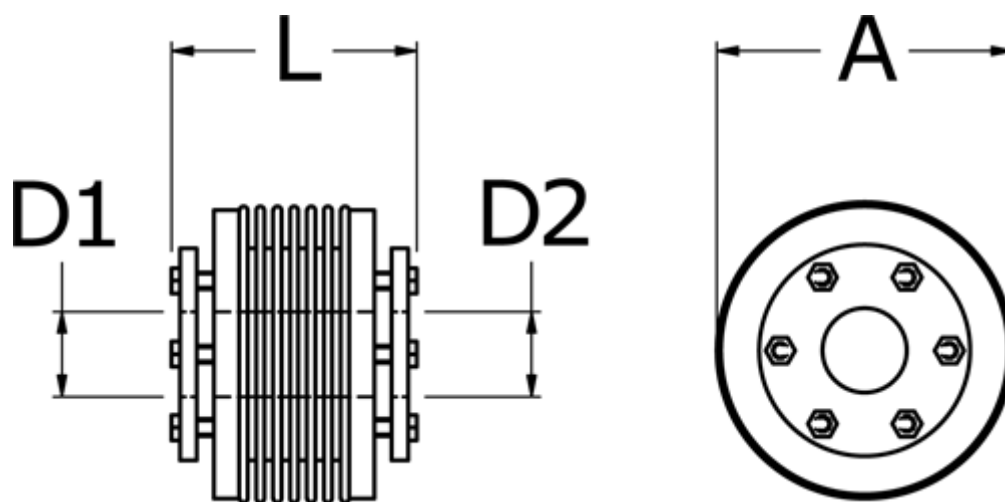

Varenummer: 3330503001023232
Beskrivelse: Metalbælgkobling type 5 str.300
Længde 102 mm, boring 32/32 mm

Mål

| | |
|----------------------|-------|
| A | = 110 |
| D1 | = 32 |
| D2 | = 32 |
| L | = 102 |
| Nom. moment NM (Tkn) | = 300 |